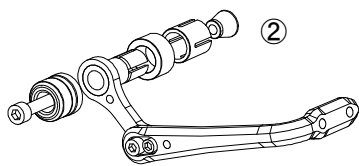

# BabyFace ハンドルバーエンド+レバーガード組合せ

160405

ハンドルバー側	バーエンド	大きさ	レバーガード	取付穴	備考
・ハンドルバー側 内径14-16/18-19  例:社外ハンドルバー/MV アグスタ/ APRILIA RSV4/DUCAT/SUZUKI 等	[005-BES03**/S]	φ22	[005-LG100BK]	-	① ・ハンドルバーとの隙間が必要な場合は[005-LG016BK]又は [005-LG206BK]と組み合わせを選び調整してください。 ・ハンドルとの隙間はスペーサー又はワッシャ等を利用して各自で調整してください。 ・[005-LG100BK][005-LG200BK]はレバーガードの固定力が他のものより強めです。 ・[005-BES04**/S][005-BES02**/S][005-BEL02**/S]はインナーウェイト付き
	[005-BES04**/S]		[005-LG016BK]	φ6	
	[005-BES01**/S]	φ30	[005-LG200BK]	-	
	[005-BES02**/S] [005-BEL01**/S] [005-BEL02**/S]		[005-LG206BK]	φ6	
・ハンドルバーエンド ラバーマウント ハンドルバー側取付M6 YAMAHA車YZF-R1/6・FZ1N/FZ8等	[005-BES36**/S]	φ22	005-LG10YBK	φ6	・バーエンドがラバーマウントのため完全な固定ができませんのでご注意ください。
	[005-BES06**/S]	φ30	005-LG20YBK		
	[005-BEL06**/S]				
・HONDA(純正ウエイト付き) ・YZF-R25 ハンドルバーエンド 例:HONDA車 CBR等  注:純正ウエイトは取り外します	[005-BES23**/S]	φ22	[005-LG10HBK]	-	② ・レバーガードメーカー純正ウエイトは取り外して使用します。 ・一部のハンドルウエイトが取り外せない車種及び ハンドルバー内が空洞にならない車種は該当しません。 ・[005-BES24**/S][005-BES22**/S][005-BEL22**/S]はインナーウェイト付き  ・ハンドルバーエンド付属のレバーガード側のスペーサは外します。
	[005-BES24**/S]				
	[005-BES21**/S]	φ30	[005-LG20HBK]		
	[005-BES22**/S] [005-BEL21**/S] [005-BEL22**/S]		[005-LG20HBK]		
・ネジサイズM16 例:YAMAHA車 FZ1・XJR等	[005-BES46**/S]	φ22	[005-LG016BK]	φ6	③ ・ハンドルバーエンド取付ネジサイズがM16の場合の組み合わせ ・ハンドルとの隙間はスペーサー又はワッシャ等を利用して各自で調整してください。
	[005-BES26**/S]	φ30	[005-LG206BK]		
	[005-BEL26**/S]				
・ハンドルバー側取付M6 例:SUZUKI車 GSXR等 (純正ハンドル内部を使用する場合)	[005-BES36**/S]	φ22	[005-LG016BK]	φ6	④ ・SUZUKI車はハンドルバー側に純正バーエンド取り付け用の突起を切除する必要があります。 ・ハンドルとの隙間はスペーサー又はワッシャ等を利用して各自で調整してください。 ・一部車種は取り付けボルト長さの変更が必要です。
	[005-BES06**/S] [005-BEL06**/S]	φ30	[005-LG206BK]		
・ハンドルバー側取付M8 例:KAWASKI車 ZX-R・ZR等	[005-BES08**/S]	φ30	[005-LG208BK]	φ8	・[005-LG208BK]はハンドバーエンドφ30 M8又はM8凹とと組み合わせます。 ・一部車種はボルトサイズが異なります。 ・M8凹[005-BES18**/S][005-BEL18**/S]は凹型のアダプターが付きまます。
	[005-BEL08**/S]				
	[005-BES18**/S] [005-BEL18**/S]				
・ハンドルバー側取付M12 例:BMW S1000RR	[005-BES12**/S]	φ30	[005-LG212BK]	φ12	⑤ ・取付穴φ12