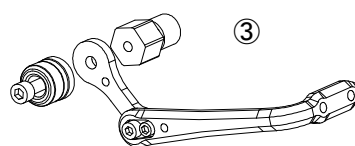

# BabyFace ハンドルバーエンド+レバーガード組合せ

160405

ハンドルバー側	バーエンド	大きさ	レバーガード	取付穴	備考
・ハンドルバー側 内径14-16/18-19  例:社外ハンドルバー/MV アグスタ/ APRILIA RSV4/DUCAT/SUZUKI 等	[005-BES03**/S]	φ22	[005-LG100BK]	-	① ・ハンドルバーとの隙間が必要な場合は[005-LG016BK]又は [005-LG206BK]と組み合わせを選び調整してください。 ・ハンドルとの隙間はスペーサー又はワッシャ等を利用して各自で調整してください。 ・[005-LG100BK][005-LG200BK]はレバーガードの固定力が他のものより強めです。 ・[005-BES04**/S][005-BES02**/S][005-BEL02**/S]はインナーウェイト付き
	[005-BES04**/S]		[005-LG016BK]	φ6	
	[005-BES01**/S]	φ30	[005-LG200BK]	-	
	[005-BES02**/S] [005-BEL01**/S] [005-BEL02**/S]		[005-LG206BK]	φ6	
・ハンドルバーエンド ラバーマウント ハンドルバー側取付M6 YAMAHA車YZF-R1/6・FZ1N/FZ8等	[005-BES36**/S]	φ22	005-LG10YBK	φ6	・バーエンドがラバーマウントのため完全な固定ができませんのでご注意ください。
	[005-BES06**/S]	φ30	005-LG20YBK		
	[005-BEL06**/S]				
・HONDA(純正ウエイト付き) ・YZF-R25 ハンドルバーエンド 例:HONDA車 CBR等  注:純正ウエイトは取り外します	[005-BES23**/S]	φ22	[005-LG10HBK]	-	② ・レバーガードメーカー純正ウエイトは取り外して使用します。 ・一部のハンドルウエイトが取り外せない車種及び ハンドルバー内が空洞にならない車種は該当しません。 ・[005-BES24**/S][005-BES22**/S][005-BEL22**/S]はインナーウェイト付き  ・ハンドルバーエンド付属のレバーガード側のスペーサは外します。
	[005-BES24**/S]				
	[005-BES21**/S]	φ30	[005-LG20HBK]		
	[005-BES22**/S] [005-BEL21**/S] [005-BEL22**/S]		[005-LG20HBK]		
・ネジサイズM16 例:YAMAHA車 FZ1・XJR等	[005-BES46**/S]	φ22	[005-LG016BK]	φ6	③ ・ハンドルバーエンド取付ネジサイズがM16の場合の組み合わせ ・ハンドルとの隙間はスペーサー又はワッシャ等を利用して各自で調整してください。
	[005-BES26**/S]	φ30	[005-LG206BK]		
	[005-BEL26**/S]				
・ハンドルバー側取付M6 例:SUZUKI車 GSXR等 (純正ハンドル内部を使用する場合)	[005-BES36**/S]	φ22	[005-LG016BK]	φ6	④ ・SUZUKI車はハンドルバー側に純正バーエンド取り付け用の突起を切除する必要があります。 ・ハンドルとの隙間はスペーサー又はワッシャ等を利用して各自で調整してください。 ・一部車種は取り付けボルト長さの変更が必要です。
	[005-BES06**/S] [005-BEL06**/S]	φ30	[005-LG206BK]		
・ハンドルバー側取付M8 例:KAWASKI車 ZX-R・ZR等	[005-BES08**/S]	φ30	[005-LG208BK]	φ8	・[005-LG208BK]はハンドバーエンドφ30 M8又はM8凹とと組み合わせます。 ・一部車種はボルトサイズが異なります。 ・M8凹[005-BES18**/S][005-BEL18**/S]は凹型のアダプターが付きまます。
	[005-BEL08**/S]				
	[005-BES18**/S] [005-BEL18**/S]				
・ハンドルバー側取付M12 例:BMW S1000RR	[005-BES12**/S]	φ30	[005-LG212BK]	φ12	⑤ ・取付穴φ12