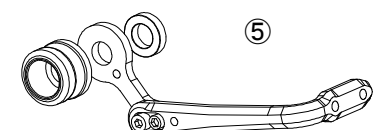

# BabyFace ハンドルバーエンド+レバーガード組合せ

160405

ハンドルバー側	バーエンド	大きさ	レバーガード	取付穴	備考
・ハンドルバー側 内径14-16/18-19  例:社外ハンドルバー/MV アグスタ/ APRILIA RSV4/DUCAT/SUZUKI 等	[005-BES03**/S]	φ22	[005-LG100BK]	-	① ・ハンドルバーとの隙間が必要な場合は[005-LG016BK]又は [005-LG206BK]と組み合わせを選び調整してください。 ・ハンドルとの隙間はスペーサー又はワッシャ等を利用して各自で調整してください。 ・[005-LG100BK][005-LG200BK]はレバーガードの固定力が他のものより強めです。 ・[005-BES04**/S][005-BES02**/S][005-BEL02**/S]はインナーウェイト付き
	[005-BES04**/S]		[005-LG016BK]	φ6	
	[005-BES01**/S]	φ30	[005-LG200BK]	-	
	[005-BES02**/S] [005-BEL01**/S] [005-BEL02**/S]		[005-LG206BK]	φ6	
・ハンドルバーエンド ラバーマウント ハンドルバー側取付M6 YAMAHA車YZF-R1/6・FZ1N/FZ8等	[005-BES36**/S]	φ22	005-LG10YBK	φ6	・バーエンドがラバーマウントのため完全な固定ができませんのでご注意ください。
	[005-BES06**/S]	φ30	005-LG20YBK		
	[005-BEL06**/S]				
・HONDA(純正ウエイト付き) ・YZF-R25 ハンドルバーエンド 例:HONDA車 CBR等  注:純正ウエイトは取り外します	[005-BES23**/S]	φ22	[005-LG10HBK]	-	② ・レバーガードメーカー純正ウエイトは取り外して使用します。 ・一部のハンドルウエイトが取り外せない車種及び ハンドルバー内が空洞にならない車種は該当しません。 ・[005-BES24**/S][005-BES22**/S][005-BEL22**/S]はインナーウェイト付き  ・ハンドルバーエンド付属のレバーガード側のスペーサは外します。
	[005-BES24**/S]				
	[005-BES21**/S]	φ30	[005-LG20HBK]		
	[005-BES22**/S] [005-BEL21**/S] [005-BEL22**/S]		[005-LG20HBK]		
・ネジサイズM16 例:YAMAHA車 FZ1・XJR等	[005-BES46**/S]	φ22	[005-LG016BK]	φ6	③ ・ハンドルバーエンド取付ネジサイズがM16の場合の組み合わせ ・ハンドルとの隙間はスペーサー又はワッシャ等を利用して各自で調整してください。
	[005-BES26**/S]	φ30	[005-LG206BK]		
	[005-BEL26**/S]				
・ハンドルバー側取付M6 例:SUZUKI車 GSXR等 (純正ハンドル内部を使用する場合)	[005-BES36**/S]	φ22	[005-LG016BK]	φ6	④ ・SUZUKI車はハンドルバー側に純正バーエンド取り付け用の突起を切除する必要があります。 ・ハンドルとの隙間はスペーサー又はワッシャ等を利用して各自で調整してください。 ・一部車種は取り付けボルト長さの変更が必要です。
	[005-BES06**/S] [005-BEL06**/S]	φ30	[005-LG206BK]		
・ハンドルバー側取付M8 例:KAWASKI車 ZX-R・ZR等	[005-BES08**/S]	φ30	[005-LG208BK]	φ8	・[005-LG208BK]はハンドバーエンドφ30 M8又はM8凹とと組み合わせます。 ・一部車種はボルトサイズが異なります。 ・M8凹[005-BES18**/S][005-BEL18**/S]は凹型のアダプターが付きまます。
	[005-BEL08**/S]				
	[005-BES18**/S] [005-BEL18**/S]				
・ハンドルバー側取付M12 例:BMW S1000RR	[005-BES12**/S]	φ30	[005-LG212BK]	φ12	⑤ ・取付穴φ12