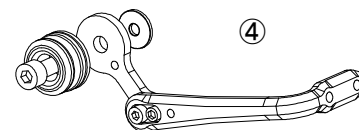

# BabyFace ハンドルバーエンド+レバーガード組合せ

160405

ハンドルバー側	バーエンド	大きさ	レバーガード	取付穴	備考
・ハンドルバー側 内径14-16/18-19  例:社外ハンドルバー/MV アグスタ/ APRILIA RSV4/DUCAT/SUZUKI 等	[005-BES03**/S]	φ22	[005-LG100BK]	-	① ・ハンドルバーとの隙間が必要な場合は[005-LG016BK]又は [005-LG206BK]と組み合わせを選び調整してください。 ・ハンドルとの隙間はスペーサー又はワッシャ等を利用して各自で調整してください。 ・[005-LG100BK][005-LG200BK]はレバーガードの固定力が他のものより強めです。 ・[005-BES04**/S][005-BES02**/S][005-BEL02**/S]はインナーウェイト付き
	[005-BES04**/S]		[005-LG016BK]	φ6	
	[005-BES01**/S]	φ30	[005-LG200BK]	-	
	[005-BES02**/S] [005-BEL01**/S] [005-BEL02**/S]		[005-LG206BK]	φ6	
・ハンドルバーエンド ラバーマウント ハンドルバー側取付M6 YAMAHA車YZF-R1/6・FZ1N/FZ8等	[005-BES36**/S]	φ22	005-LG10YBK	φ6	・バーエンドがラバーマウントのため完全な固定ができませんのでご注意ください。
	[005-BES06**/S]	φ30	005-LG20YBK		
	[005-BEL06**/S]				
・HONDA(純正ウエイト付き) ・YZF-R25 ハンドルバーエンド 例:HONDA車 CBR等  注:純正ウエイトは取り外します	[005-BES23**/S]	φ22	[005-LG10HBK]	-	② ・レバーガードメーカー純正ウエイトは取り外して使用します。 ・一部のハンドルウエイトが取り外せない車種及び ハンドルバー内が空洞にならない車種は該当しません。 ・[005-BES24**/S][005-BES22**/S][005-BEL22**/S]はインナーウェイト付き  ・ハンドルバーエンド付属のレバーガード側のスペーサは外します。
	[005-BES24**/S]				
	[005-BES21**/S]	φ30	[005-LG20HBK]		
	[005-BES22**/S] [005-BEL21**/S] [005-BEL22**/S]		[005-LG20HBK]		
・ネジサイズM16 例:YAMAHA車 FZ1・XJR等	[005-BES46**/S]	φ22	[005-LG016BK]	φ6	③ ・ハンドルバーエンド取付ネジサイズがM16の場合の組み合わせ ・ハンドルとの隙間はスペーサー又はワッシャ等を利用して各自で調整してください。
	[005-BES26**/S]	φ30	[005-LG206BK]		
	[005-BEL26**/S]				
・ハンドルバー側取付M6 例:SUZUKI車 GSXR等 (純正ハンドル内部を使用する場合)	[005-BES36**/S]	φ22	[005-LG016BK]	φ6	④ ・SUZUKI車はハンドルバー側に純正バーエンド取り付け用の突起を切除する必要があります。 ・ハンドルとの隙間はスペーサー又はワッシャ等を利用して各自で調整してください。 ・一部車種は取り付けボルト長さの変更が必要です。
	[005-BES06**/S] [005-BEL06**/S]	φ30	[005-LG206BK]		
・ハンドルバー側取付M8 例:KAWASKI車 ZX-R・ZR等	[005-BES08**/S]	φ30	[005-LG208BK]	φ8	・[005-LG208BK]はハンドバーエンドφ30 M8又はM8凹とと組み合わせます。 ・一部車種はボルトサイズが異なります。 ・M8凹[005-BES18**/S][005-BEL18**/S]は凹型のアダプターが付きまます。
	[005-BEL08**/S]				
	[005-BES18**/S] [005-BEL18**/S]				
・ハンドルバー側取付M12 例:BMW S1000RR	[005-BES12**/S]	φ30	[005-LG212BK]	φ12	⑤ ・取付穴φ12