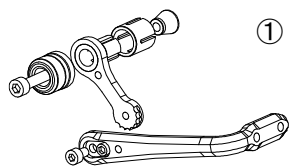

# BabyFace ハンドルバーエンド+レバーガード組合せ

160405

ハンドルバー側	バーエンド	大きさ	レバーガード	取付穴	備考
・ハンドルバー側 内径14-16/18-19  例:社外ハンドルバー/MV アグスタ/ APRILIA RSV4/DUCAT/SUZUKI 等	[005-BES03**/S]	φ22	[005-LG100BK]	-	① ・ハンドルバーとの隙間が必要な場合は[005-LG016BK]又は [005-LG206BK]と組み合わせを選び調整してください。 ・ハンドルとの隙間はスペーサー又はワッシャ等を利用して各自で調整してください。 ・[005-LG100BK][005-LG200BK]はレバーガードの固定力が他のものより強めです。 ・[005-BES04**/S][005-BES02**/S][005-BEL02**/S]はインナーウェイト付き
	[005-BES04**/S]		[005-LG016BK]	φ6	
	[005-BES01**/S]	φ30	[005-LG200BK]	-	
	[005-BES02**/S] [005-BEL01**/S] [005-BEL02**/S]		[005-LG206BK]	φ6	
・ハンドルバーエンド ラバーマウント ハンドルバー側取付M6 YAMAHA車YZF-R1/6・FZ1N/FZ8等	[005-BES36**/S]	φ22	005-LG10YBK	φ6	・バーエンドがラバーマウントのため完全な固定ができませんのでご注意ください。
	[005-BES06**/S]	φ30	005-LG20YBK		
	[005-BEL06**/S]				
・HONDA(純正ウエイト付き) ・YZF-R25 ハンドルバーエンド 例:HONDA車 CBR等  注:純正ウエイトは取り外します	[005-BES23**/S]	φ22	[005-LG10HBK]	-	② ・レバーガードメーカー純正ウエイトは取り外して使用します。 ・一部のハンドルウエイトが取り外せない車種及び ハンドルバー内が空洞にならない車種は該当しません。 ・[005-BES24**/S][005-BES22**/S][005-BEL22**/S]はインナーウェイト付き  ・ハンドルバーエンド付属のレバーガード側のスペーサは外します。
	[005-BES24**/S]				
	[005-BES21**/S]	φ30	[005-LG20HBK]		
	[005-BES22**/S] [005-BEL21**/S] [005-BEL22**/S]		[005-LG20HBK]		
・ネジサイズM16 例:YAMAHA車 FZ1・XJR等	[005-BES46**/S]	φ22	[005-LG016BK]	φ6	③ ・ハンドルバーエンド取付ネジサイズがM16の場合の組み合わせ ・ハンドルとの隙間はスペーサー又はワッシャ等を利用して各自で調整してください。
	[005-BES26**/S]	φ30	[005-LG206BK]		
	[005-BEL26**/S]				
・ハンドルバー側取付M6 例:SUZUKI車 GSXR等 (純正ハンドル内部を使用する場合)	[005-BES36**/S]	φ22	[005-LG016BK]	φ6	④ ・SUZUKI車はハンドルバー側に純正バーエンド取り付け用の突起を切除する必要があります。 ・ハンドルとの隙間はスペーサー又はワッシャ等を利用して各自で調整してください。 ・一部車種は取り付けボルト長さの変更が必要です。
	[005-BES06**/S] [005-BEL06**/S]	φ30	[005-LG206BK]		
・ハンドルバー側取付M8 例:KAWASKI車 ZX-R・ZR等	[005-BES08**/S]	φ30	[005-LG208BK]	φ8	・[005-LG208BK]はハンドバーエンドφ30 M8又はM8凹とと組み合わせます。 ・一部車種はボルトサイズが異なります。 ・M8凹[005-BES18**/S][005-BEL18**/S]は凹型のアダプターが付きまます。
	[005-BEL08**/S]				
	[005-BES18**/S] [005-BEL18**/S]				
・ハンドルバー側取付M12 例:BMW S1000RR	[005-BES12**/S]	φ30	[005-LG212BK]	φ12	⑤ ・取付穴φ12